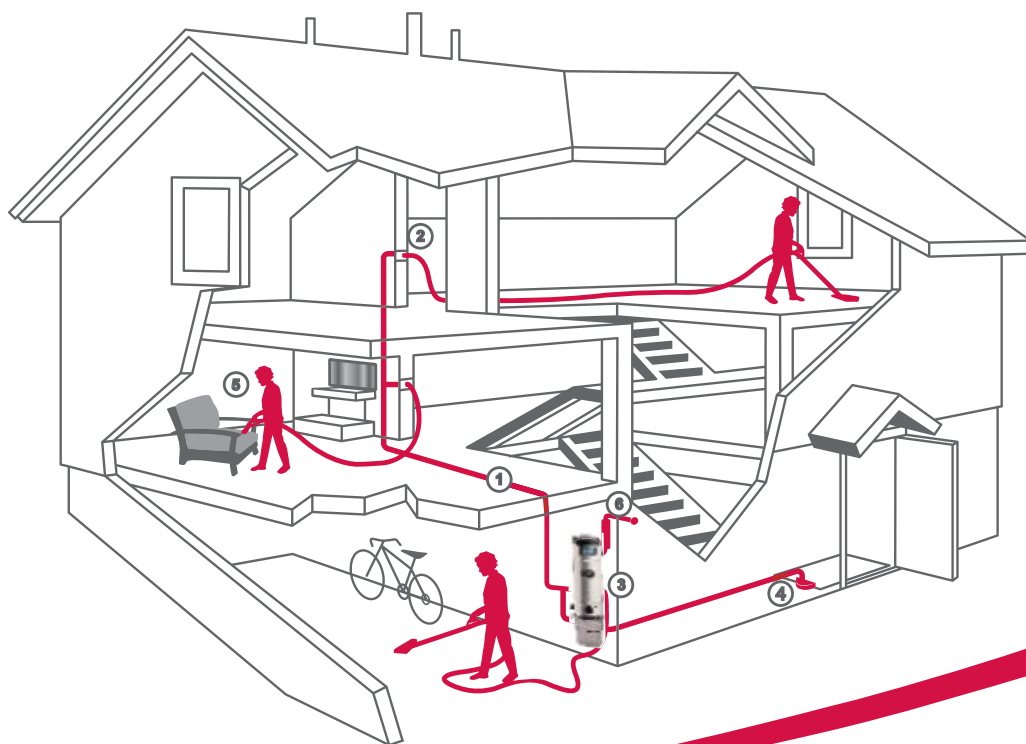

Odkurzacz centralny BEAM jest gotowy do pracy zawsze, gdy tego potrzebujesz. Wsuń tylko lekki wąż do gniazda i zacznij odkurzenie! Można przemieszczać się z pokoju do pokoju oraz w górę i w dół schodów przy niewielkim wysiłku. 100% zebranego kurzu, pyłu i alergenów jest odprowadzane poza obszar mieszkalny. Pozostaje więc tylko lepszej jakości powietrze. Możesz oddychać z przyjemnością, wiedząc, że poza wygodą, Twój dom jest zdrowym miejscem do życia.

Przy zastosowaniu systemu centralnego odkurzania BEAM firmy Electrolux masz możliwość dokładnego odkurzania całego domu. Po prostu włóż lekki wąż ssący do najbliższego gniazda i uruchom odkurzacz za pomocą włącznika na rękojeści węża. Kilka gniazd w domu umożliwia łatwe przechodzenie między pokojami i szybkie odkurzanie.

Sprzątanie domu wygodne, jak nigdy dotąd

Odkurzacze centralny BEAM to niezrównana wygoda. Z pomocą specjalnie zaprojektowanych akcesoriów wąż dotrze do każdego miejsca. Dywany, chodniki, drewno, płytki, kamień, schody, zakamarki, szczeliny. Miejsca trudno dostępne, wysoko, nisko i wszędzie pomiędzy. Brud nie ma gdzie się skryć.