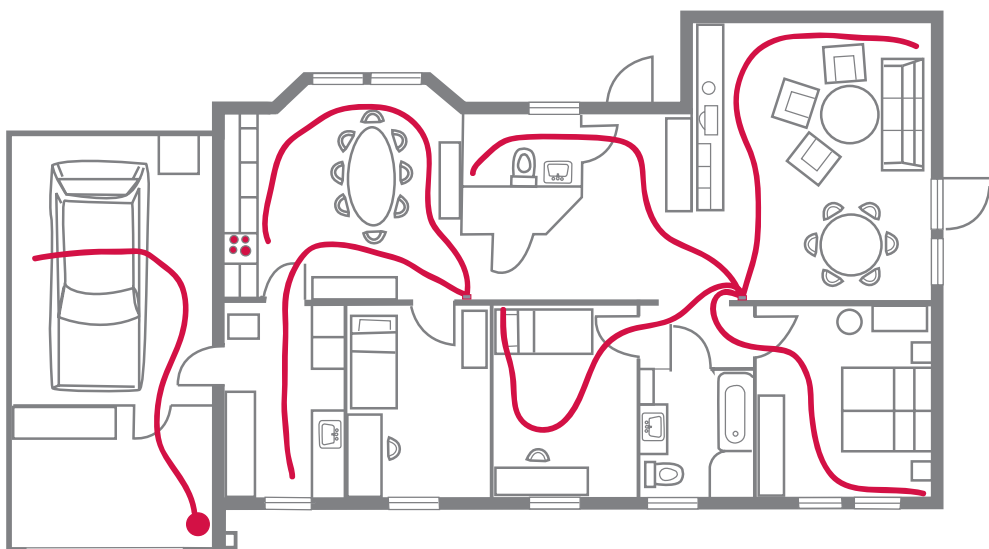

Dokładniejsze odkurzanie, za każdym razem

Dzięki nawet 5-krotnie większej mocy niż w konwencjonalnym odkurzaczu, Twój dom będzie tak czysty, jak nigdy dotąd. Z tak mocnym silnikiem, odkurzacz BEAM nie traci mocy ssania i będzie spełniał swoje zadanie przez wiele lat.

Przy zastosowaniu systemu centralnego odkurzania BEAM firmy Electrolux masz możliwość dokładnego odkurzania całego domu. Po prostu włóż lekki wąż ssący do najbliższego gniazda i uruchom odkurzacz za pomocą włącznika na rękojeści węża. Kilka gniazd w domu umożliwia łatwe przechodzenie między pokojami i szybkie odkurzanie.

- Cykloniczny system filtracji oddziela od zasysanego powietrza większe cząstki, natomiast filtr materiałowy zatrzymuje aż 98% małych cząsteczek wielkości nawet 0,3 mikrona
- Filtr w odkurzaczach BEAM oczyszcza się po każdym wyłączeniu odkurzacza